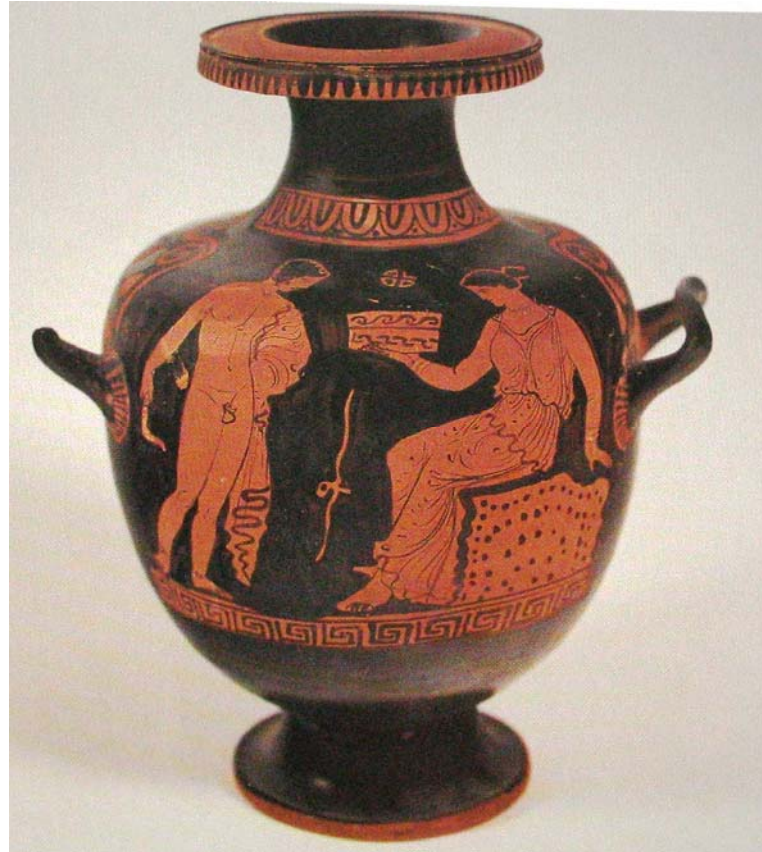

S. Valentino
14 febbraio 2007

Mostra documentaria

Innamoramento & Amore nella Lucania antica

Istituto Magistrale Statale "E. Gianturco" – Potenza
Inaugurazione mostra : 14 febbraio 2007, ore 11,00

Orario visite: da lunedì a sabato, ore 10,30-12,30
Per informazioni e prenotazione: tel. 097121146/37502